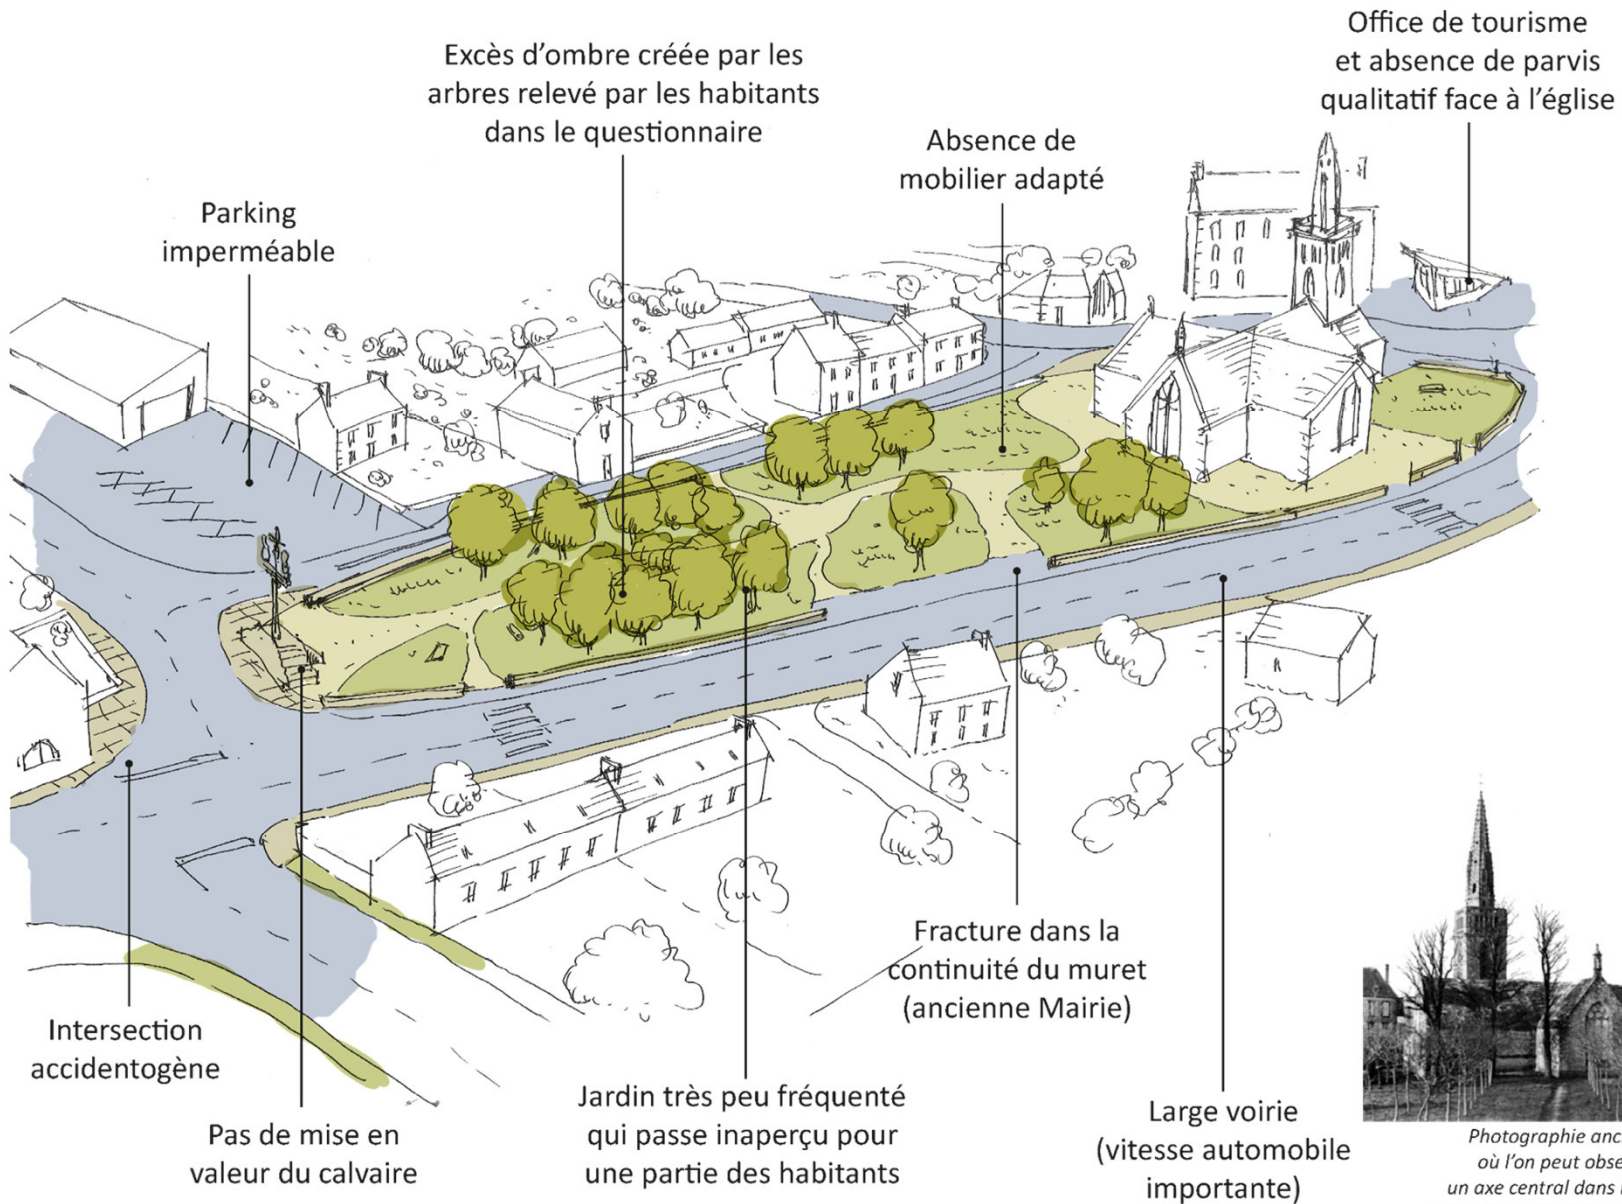

Aménagement du centre-bourg de

PLOUHINEC

Cap Sizun

LE JARDIN DE L'ÉGLISE SAINT-VINOC

Agence AGAP _ Urbanisme & Paysage (mandataire)
SERVICAD _ Bureau d'études ingénierie VRD
ALIZES _ Marketing territorial et développement économique
Martine Homburger Architecte coloriste

CENTRE-VILLE EXISTANT

Jardin de l'église

Photographie ancienne où l'on peut observer un axe central dans le jardin et la plantation récente d'arbres

CENTRE-VILLE PROJET

Jardin de l'église

CENTRE-VILLE PROJET / Détails

Jardin de l'église

Réceptacle circulaire et fontaine rigole

Rendu attendu pour le fond en calade galets