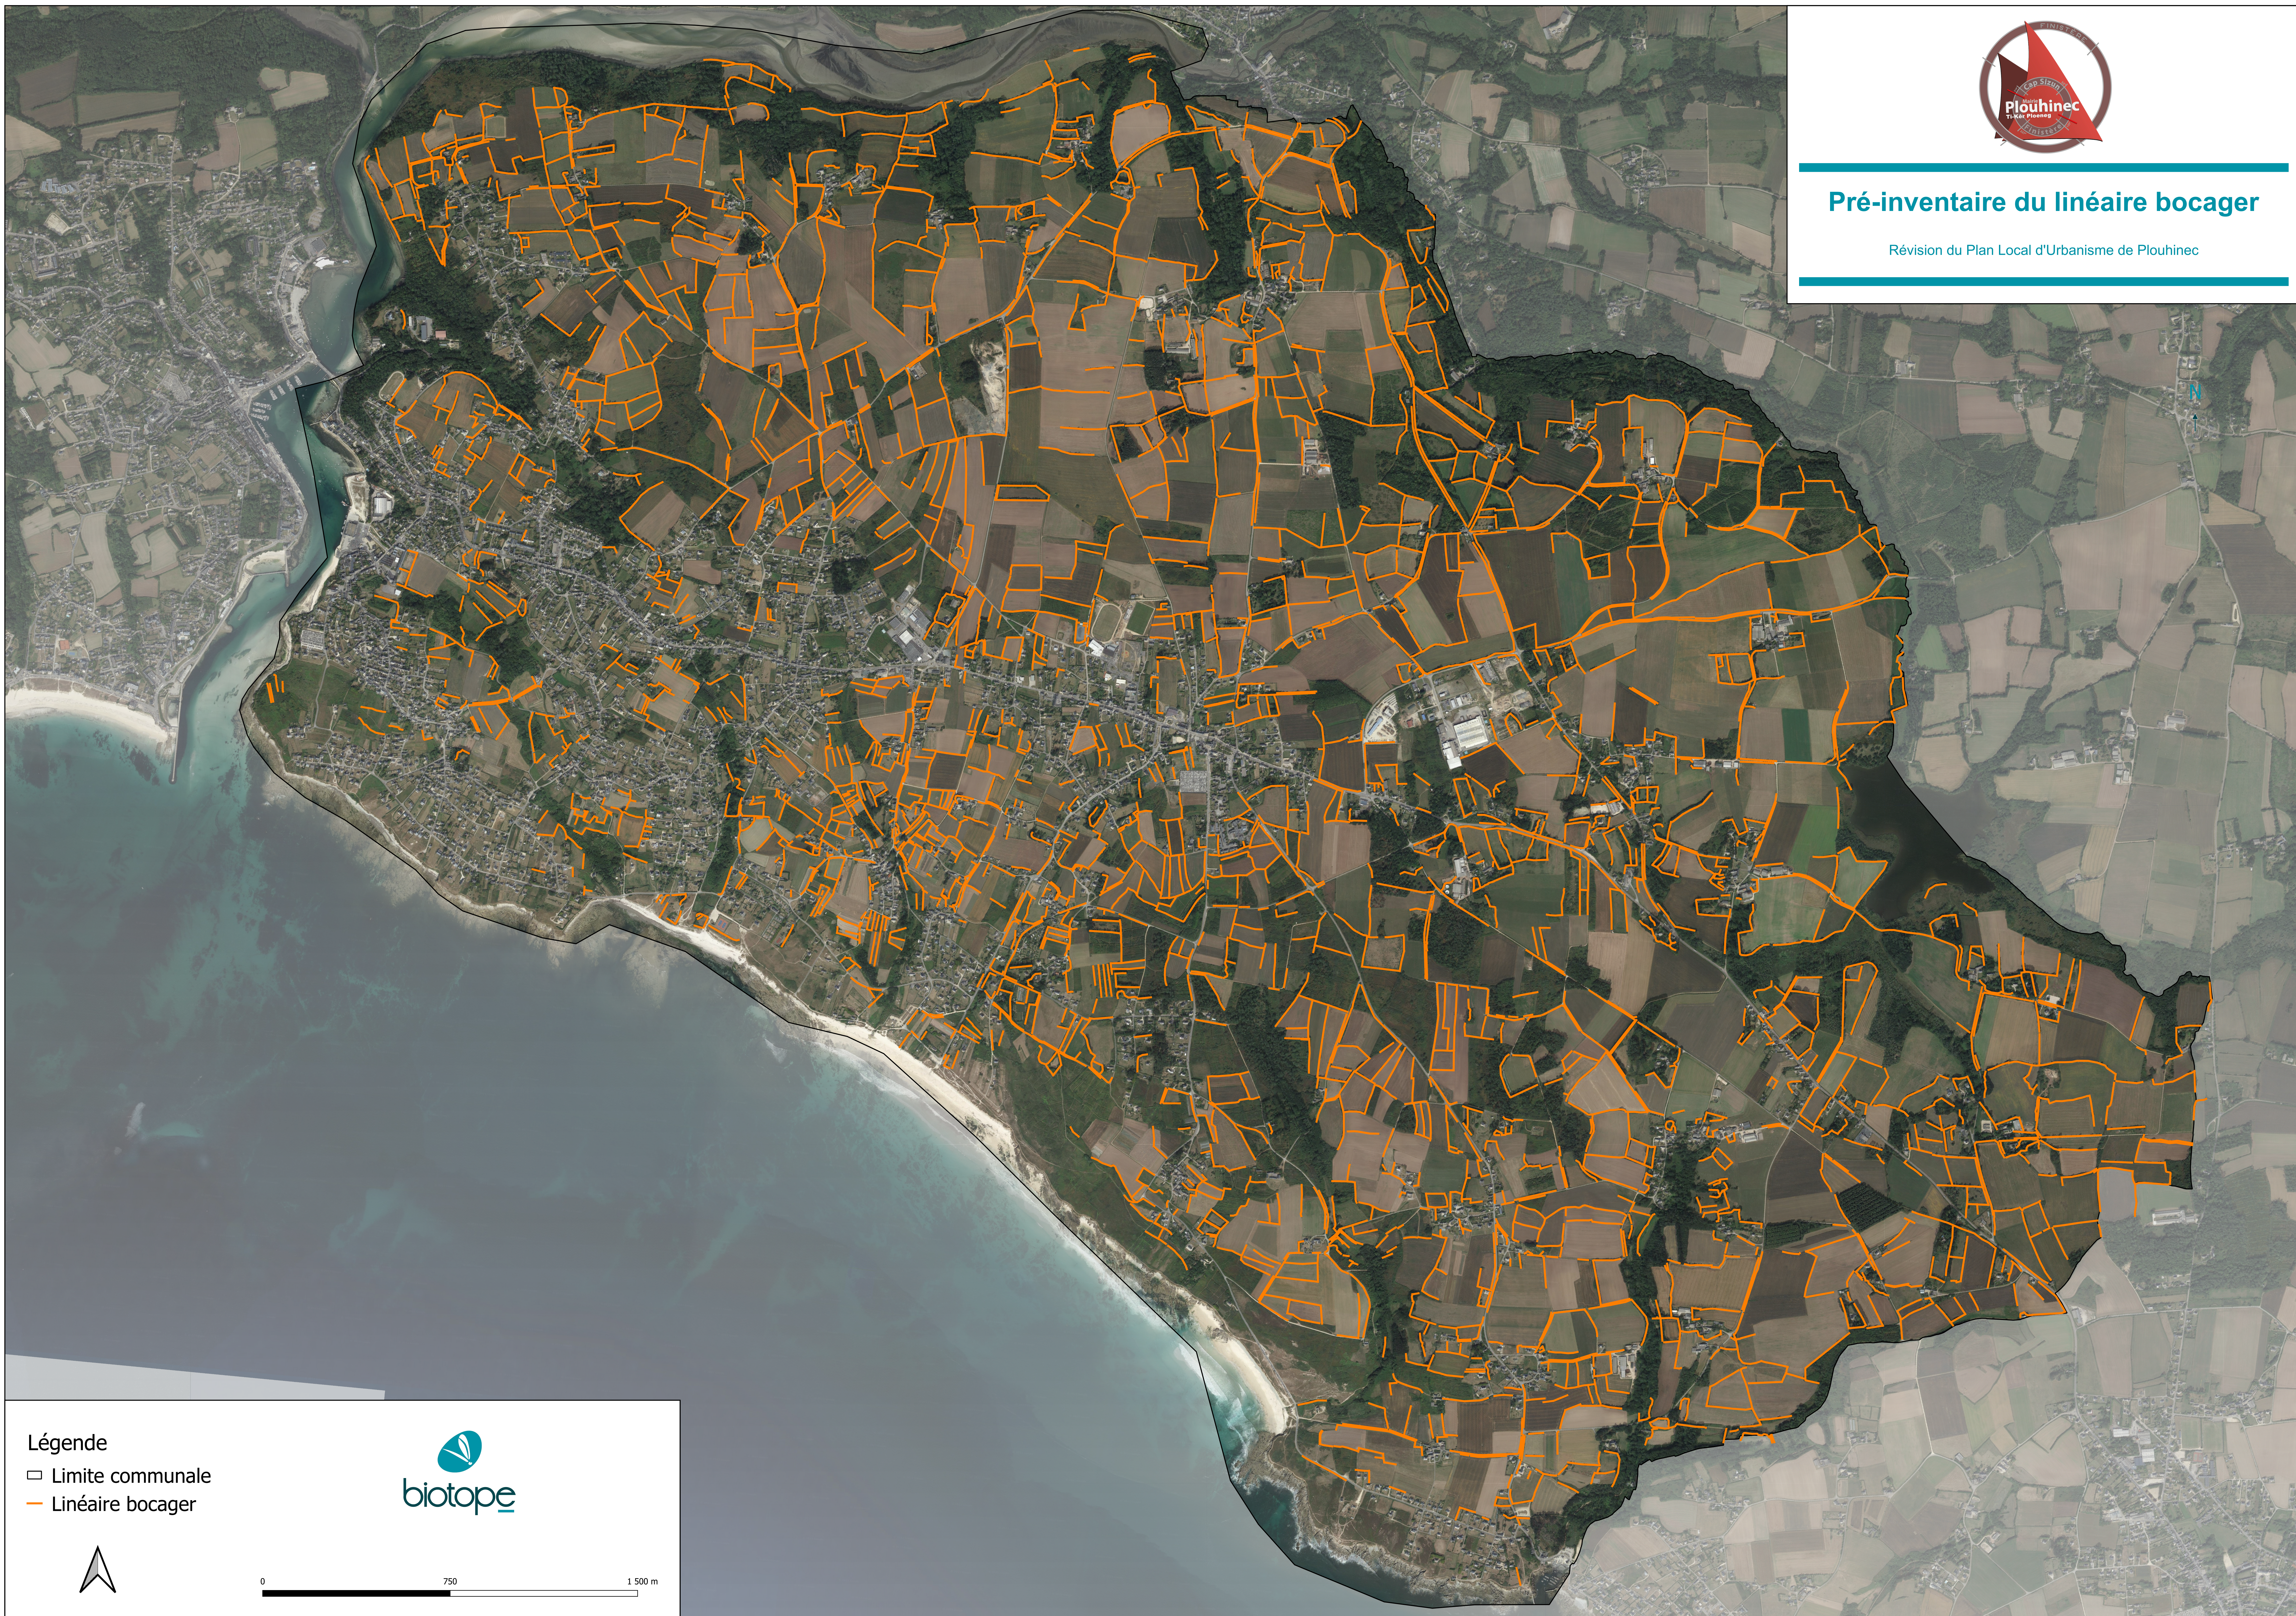

Pré-inventaire du linéaire bocager

Révision du Plan Local d'Urbanisme de Plouhinec

Légende

- Limite communale
- Linéaire bocager

0 750 1 500 m